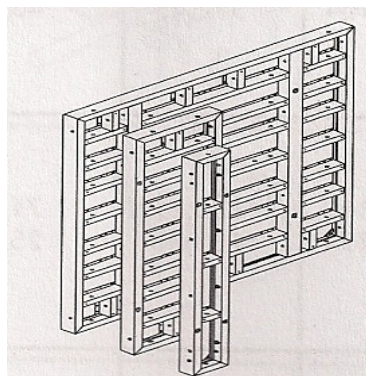

## TARIFA DE PRECIOS PARA REPARACIÓN PESADA CON RECICLAJE O SUBSTITUCIÓN DEL FENÓLICO EN INSTALACIONES DEL CLIENTE.

PANELES DE MURO	RECICLAJE Y LIMPIEZA PRECIO €
PANEL 270 x 240 x 18	
PANEL 270 x 120 x 18	
PANEL 270 x 090 x 18	
PANEL 270 x 075 x 18	
PANEL 270 x 060 x 18	
PANEL 270 x 045 x 18	
PANEL 270 x 030 x 18	
PANEL 120 x 120 x 18	
PANEL 120 x 090 x 18	
PANEL 120 x 075 x 18	
PANEL 120 x 060 x 18	
PANEL 120 x 045 x 18	
PANEL 120 x 030 x 18	
PANEL PILAR 270 x 1,32 x 18	
PANEL PILAR 270 x 0,92 x 18	
PANEL PILAR 270 x 0,72 x 18	
PANEL PILAR 120 x 1,32 x 18	
PANEL PILAR 120 x 0,92 x 18	
PANEL PILAR 120 x 0,72 x 18	

### PROCEDIMIENTO REPARACIÓN PESADA

Consiste en : Soldadar esquinas abiertas del marco, girar panel fenólico o en su defecto sustituir por fenólico nuevo (no incluido), remachar y siliconar.

IVA no incluido